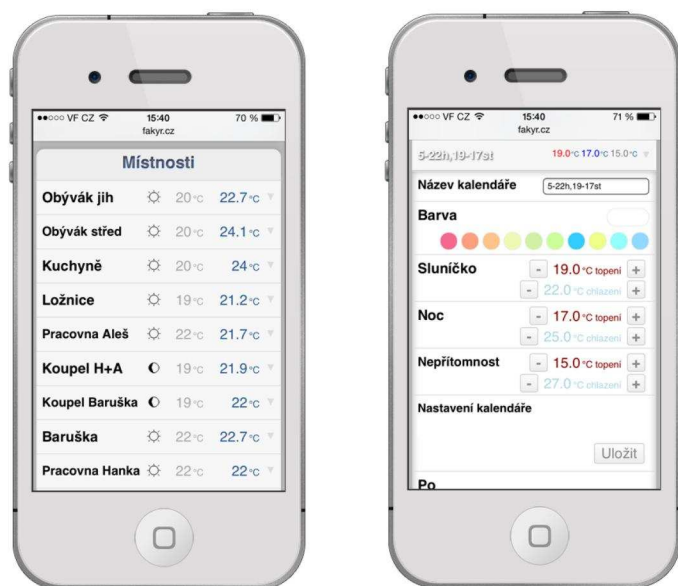

Tel.: 211 155 199, mob: 732 480 710

e-mail: nasdum@nasdum.cz

internet: www.nasdum.cz

Komfort a úspora - Kobra řeší zdánlivý rozpor

Zónová regulace vytápění

je nezávislé řízení teploty v každém prostoru či místnosti samostatně. Každá místnost má svůj teplotní režim a tak nedochází k jejímu přetápění/podchlazení jak tomu bývá u většiny regulací s jednou referenční místností (termostatem). Zónová regulace Kobra funguje jednoduše tak, že v každé místnosti je digitální termostat Kobra, který měří teplotu. Údaj o teplotě je porovnán s přednastaveným teplotním průběhem (Kobra kalendářem) a podle potřeby je sepnuto vytápění v dané místnosti.

Pokud tedy zatopíte **krbem** v obýváku, Kobra to ihned pozná a přestane v obýváku topit, v ostatních místnostech si přitom hlídá nastavené teploty teplotními kalendářemi a podle nich je vytápí. To samé nastane např. pokud do některých pokojů začne svítit **slunce** nebo začnete **vařit** v kuchyni, Kobra to pozná, vypne místní topení, Vy se cítíte komfortně a přitom **šetříte teplem i penězi**.

Ovládání vytápění v jednotlivých místnostech a nastavování teplotních profilů (kalendářů) přes mobilní telefon.

Přístup odkudkoliv

Mobilní aplikace slouží pro zjednodušené ovládání domu. Ať jste na dovolené, jedete z práce domů nebo právě sedíte v obývacím pokoji a chcete stáhnout žaluzie, vždy máte svůj dům pod kontrolou.

Aplikace iKobra je určena pro mobilní telefony, tablety či jakákoliv jiná mobilní zařízení. Samozřejmý je i přístup z PC.

Přehledné a inteligentní nastavení domu

Narozdíl od aplikace Kobra Asistent pro PC, která nabízí vyčerpávající přehled o domě, mobilní aplikace iKobra pracuje pouze s opravdu důležitými funkcemi domu. Během pár vteřin tak můžete z **dovolené** zkontrolovat běh vašeho domu, vytápění, chlazení, efektivitu zdrojů tepla atd. Také můžete nastavit např. jiný teplotní režim v místnostech, změnit vlhkostní limity v místnosti s bazénem, a mnoho dalších užitečných nastavení.