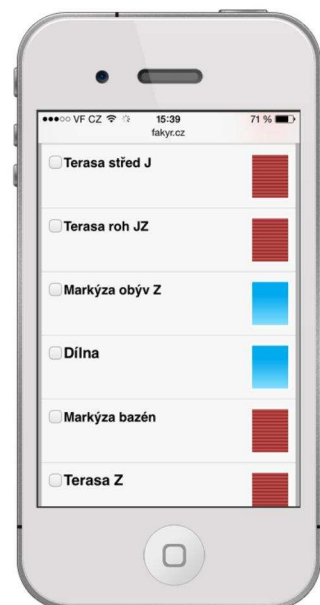

Inteligentní řízení žaluzií a rolet