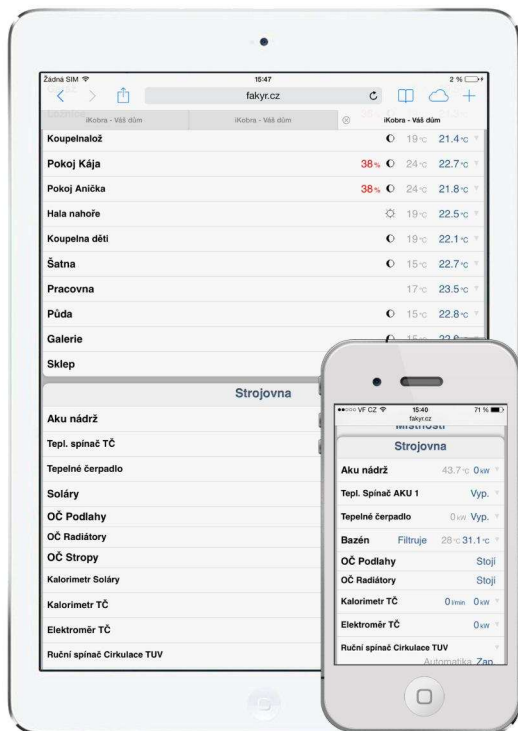

 Kobra univerzální jednotka, ovládá hlavice podlahového topení, měří další teploty, řídí kotel a další technologie v domě

 Venkovní čidlo - podle venkovní teploty se řídí výkon zdroje tepla - ekvitermní regulace

 Jednotka pro inteligentní řízení žaluzií či rolet, ovládá je jednotlivě či po skupinách, inteligentně je nakládá

Přízemí - umístění jednotek Kobra v domě

Podkroví

Schéma inteligentního vytápění Kobra

Venkovní čidlo - Vám zobrazí venkovní teplotu na dálku a Kobra podle ní řídí např. výkon zdroje tepla, samozřejmě ekvitermně

Nezávisle ovládaný topný žebřík v koupelně (může např. pouze sušit ručníky v nočních hodinách nebo ráno přitopit, aby se Vám lépe vstávalo)

Plynový či elektrický kotel, tepelné čerpadlo

Nezávisle ovládaný topný žebřík v koupelně (může např. pouze sušit ručníky v nočních hodinách)

Standardní rozdělovač podlahového topení + elektrotermické hlavice na jednotlivých topných okruzích

Cenové balíčky Kobra pro RD Františka

Kobra základ - základní varianta systému - řídicí procesor, zdroj napájení 24V, programování funkcí dle požadavků zákazníka, vzdálený přístup přes internet, mobilní aplikace iKobra pro telefony a tablety, PC software Kobra Asistent, zálohování všech dat na našem serveru. V ceně základní ovládní topení - 2 teplotní zóny - přízemí a podkroví. 29 900 Kč