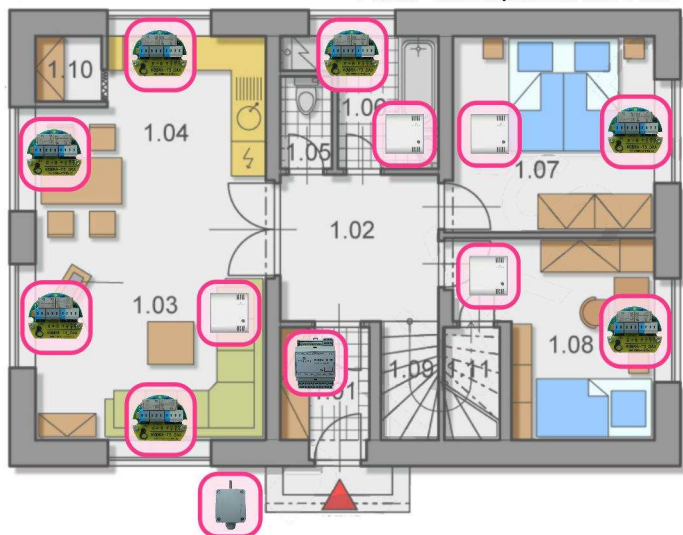

Kobra jednotky v domě a nenáročná instalace

Všechny jednotky Kobra jsou propojeny jednoduchou dvojlínkou - pouze 2 vodiče. Nízké napětí 24V a nejjednodušší kabeláž na trhu - nízké vstupní náklady.

Pokojový termostat Kobra, může měřit teplotu i vlhkost, umí ovládat hlavici radiátoru či podl. topení, obsahuje tlačítko pro rychlé přitopení

Kobra univerzální jednotka, ovládá hlavice podlahového topení, měří další teploty, řídí kotel a další technologie v domě

Venkovní čidlo - podle venkovní teploty se řídí výkon zdroje tepla - ekvitermní regulace

Jednotka pro inteligentní řízení žaluzií či rolet, ovládá je jednotlivě či po skupinách, inteligentně je nakládá

Přízemí - umístění jednotek Kobra v domě