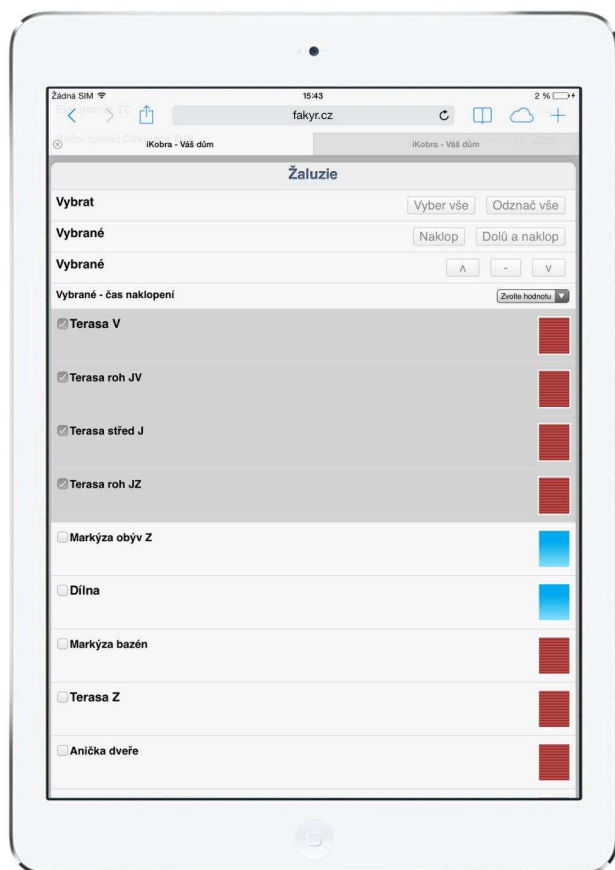

Ovládání vytápění v jednotlivých místnostech a nastavování teplotních profilů (kalendářů) přes mobilní telefon.

Přístup odkudkoliv

Mobilní aplikace slouží pro zjednodušené ovládání domu. Ať jste na dovolené, jedete z práce domů nebo právě sedíte v obývacím pokoji a chcete stáhnout žaluzie, vždy máte svůj dům pod kontrolou.

Aplikace iKobra je určena pro mobilní telefony, tablety či jakákoliv jiná mobilní zařízení. Samozřejmý je i přístup z PC.

Přehledné a inteligentní nastavení domu

Narozdíl od aplikace Kobra Asistent pro PC, která nabízí vyčerpávající přehled o domě, mobilní aplikace iKobra pracuje pouze s opravdu důležitými funkcemi domu. Během pár vteřin tak můžete z **dovolené** zkontrolovat běh vašeho domu, vytápění, chlazení, efektivitu zdrojů tepla atd. Také můžete nastavit např. jiný teplotní režim v místnostech, změnit vlhkostní limity v místnosti s bazénem, a mnoho dalších užitečných nastavení.

Pokud si sami nebudete nastavením topení jisti, nabízíme i služby **vzdálené správy** - o Váš dům se na dálku budou starat odborníci a Vy si můžete užívat vytvořeného komfortu.

Náhled aplikace Kobra Asistent pro PC - vyčerpávající ovládání a informace o domě

Inteligentní řízení žaluzií a rolet

Díky adresovatelným ovladačům Kobra, které jsou mezi tlačítky na zdi a motorem žaluzie, umíme řídit každou žaluzii zvlášť a na dálku. Samozřejmostí jsou uživatelem předdefinované scénáře, kdy se například v určitém čase stáhne celá jižní strana či dolní patro a ráno se zase vytáhne. Tato funkce může sloužit jako ranní budíček nebo pokud jste na dovolené, ale může to také vypadat, že v objektu někdo je. Samozřejmostí je možnost ovládat skupinu žaluzií jedním tlačítkem. Nebo nechte vše na systému Kobra, bude stahovat a vytahovat žaluzie podle aktuální potřeby - podle teploty v místnosti, podle intenzity slunečního záření, podle deště či větru. Díky těmto funkcím pasivně ohříváte či chladíte svou budovu. Pokud přijde vítr, žaluzie se automaticky vytáhnou, aby se nezničily.