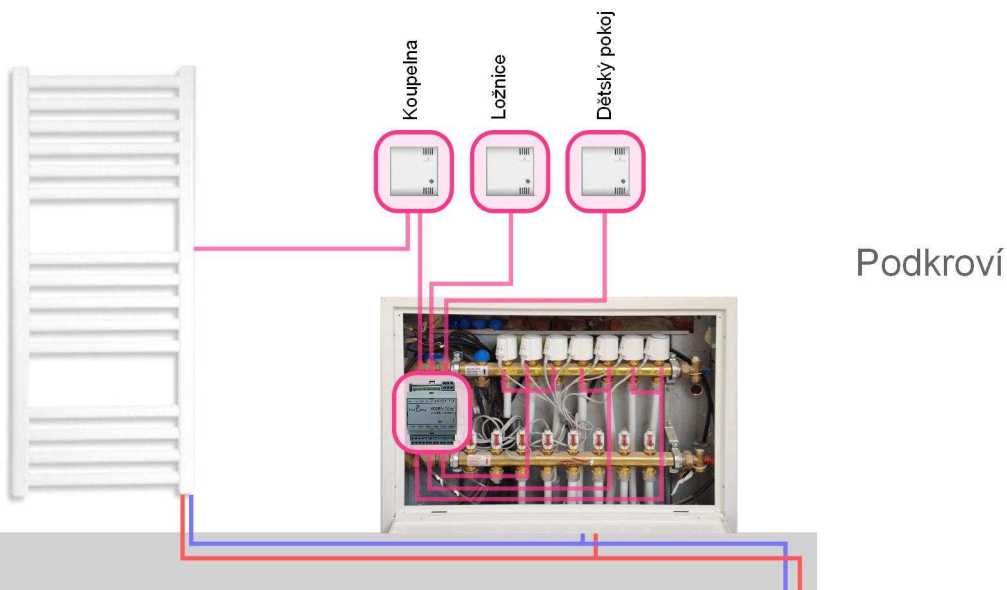

Schéma inteligentního vytápění Kobra

Venkovní čidlo - Vám zobrazí venkovní teplotu na dálku a Kobra podle ní řídí např. výkon zdroje tepla, samozřejmě ekvitermně

Nezávisle ovládaný topný žebřík v koupelně (může např. pouze sušit ručníky v nočních hodinách nebo ráno přitopit, aby se Vám lépe vstávalo)

Plynový či elektrický kotel, tepelné čerpadlo

Nezávisle ovládaný topný žebřík v koupelně (může např. pouze sušit ručníky v nočních hodinách)