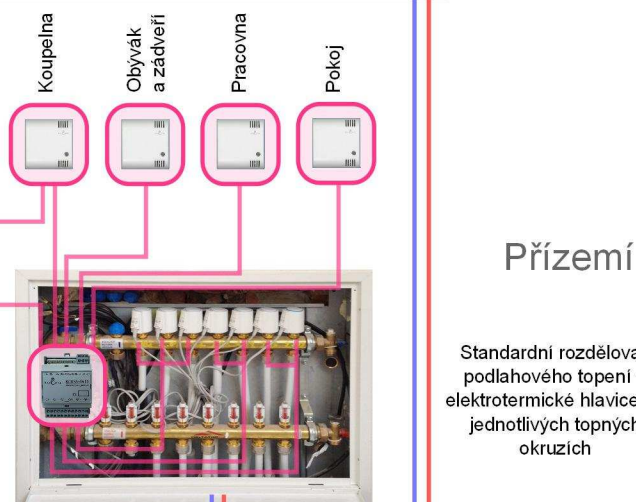

Kobra jednotky v domě a nenáročná instalace

Všechny jednotky Kobra jsou propojeny jednoduchou dvojlínkou - pouze 2 vodiče. Nízké napětí 24V a nejjednodušší kabeláž na trhu - nízké vstupní náklady.

 Pokojový termostat Kobra, může měřit teplotu i vlhkost, umí ovládat hlavici radiátoru či podl. topení, obsahuje tlačítko pro rychlé přitopení

 Kobra univerzální jednotka, ovládá hlavice podlahového topení, měří další teploty, řídí kotel a další technologie v domě

 Venkovní čidlo - podle venkovní teploty se řídí výkon zdroje tepla - ekvitermní regulace

 Jednotka pro inteligentní řízení žaluzií či rolet, ovládá je jednotlivě či po skupinách, inteligentně je nakládá

Přízemí - umístění jednotek Kobra v domě

Podkroví

Schéma inteligentního vytápění Kobra

Venkovní čidlo - Vám zobrazí venkovní teplotu na dálku a Kobra podle ní řídí např. výkon zdroje tepla, samozřejmě ekvitermně

Standardní rozdělovač podlahového topení + elektrotermické hlavice na jednotlivých topných okruzích

Cenové balíčky Kobra pro RD Františka

Kobra základ - základní varianta systému - řídicí procesor, zdroj napájení 24V, programování funkcí dle požadavků zákazníka, vzdálený přístup přes internet, mobilní aplikace iKobra pro telefony a tablety, PC software Kobra Asistent, zálohování všech dat na našem serveru. V ceně základní ovládní topení - 2 teplotní zóny - přízemí a podkroví. 29 900 Kč