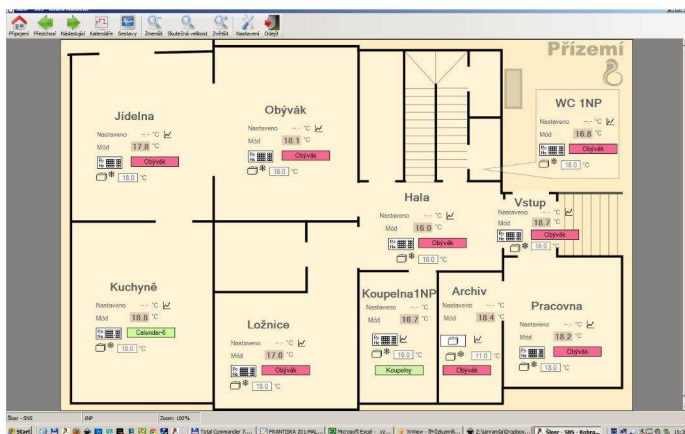

Náhled aplikace Kobra Asistent pro PC - vyčerpávající ovládání a informace o domě