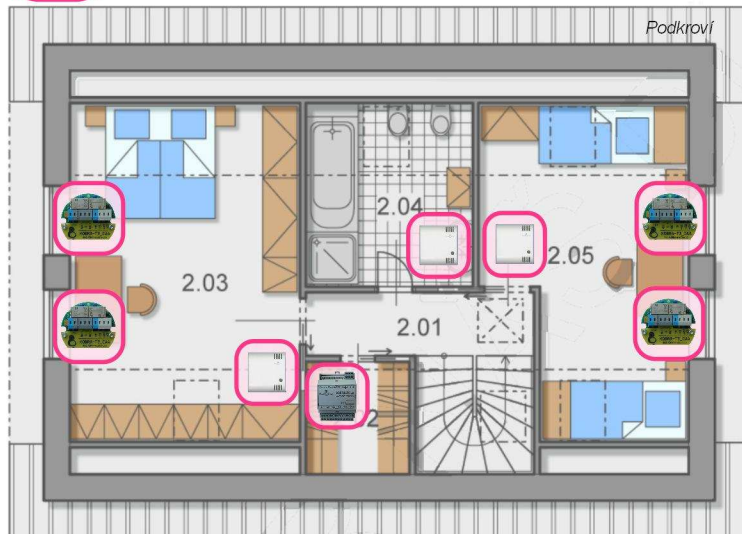

 Jednotka pro inteligentní řízení žaluzií či rolet, ovládá je jednotlivě či po skupinách, inteligentně je nakládá

Přízemí - umístění jednotek Kobra v domě

Podkroví

Schéma inteligentního vytápění Kobra

Venkovní čidlo - Vám zobrazí venkovní teplotu na dálku a Kobra podle ní řídí např. výkon zdroje tepla, samozřejmě ekvitermně