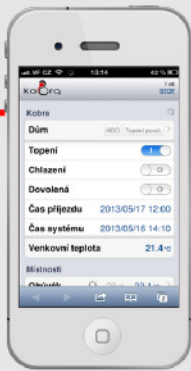

Inteligentní dům

O co jde? Inteligentní řízení **topení, chlazení, stínící techniky, bazénové technologie, závlahy zahrady, osvětlení**, propojení se zabezpečením (EZS) a pod.

Jak to děláme? Zákazníkovi se snažíme vysvětlit, že naše pojetí inteligentního domu se zaměřuje jen na ty podstatné a pro něj **smysluplné procesy**, které vytváří skutečný **komfort** a reálně **šetří peníze**. Chceme, aby byl inteligentní dům standardem pro všechny, podobně jako je řídicí jednotka standardem každého automobilu.

Co tím získáte? Zákazník získá spolehlivě fungující inteligentní dům, který **intuitivně ovládá**. Zároveň mu tento dům šetří peníze a nabízí vysoký komfort užívání.

4

koBora