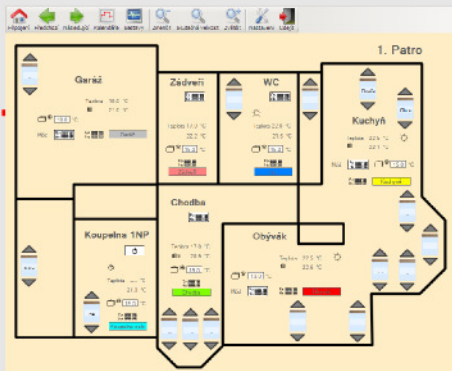

Inteligentní dům

O co jde? Inteligentní řízení **topení, chlazení, stínící techniky, bazénové technologie, závlahy zahrady, osvětlení**, propojení se zabezpečením (EZS) a pod.

Jak to děláme? Zákazníkovi se snažíme vysvětlit, že naše pojetí inteligentního domu se zaměřuje jen na ty podstatné a pro něj **smysluplné procesy**, které vytváří skutečný **komfort** a reálně **šetří peníze**. Chceme, aby byl inteligentní dům standardem pro všechny, podobně jako je řídicí jednotka standardem každého automobilu.

Co tím získáte? Zákazník získá spolehlivě fungující inteligentní dům, který **intuitivně ovládá**. Zároveň mu tento dům šetří peníze a nabízí vysoký komfort užívání.

4

koBora