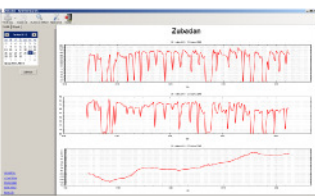

Následná péče o zákazníka

6

Pozáruční servis

O co jde? Dle sjednané servisní smlouvy se staráme o bezproblémový chod celého systému vytápění či chlazení.

Jak to děláme? Zákazník může chtít každoroční či každoměsíční kontrolu funkčnosti systému. Vzdáleně v požadovaném intervalu **prokontrolujeme celý systém**, upozorníme na případné nedostatky, či přicházející problémy. O následný servis se staráme jen my a na danou zvolenou technologii objednáme přímo technika výrobce, aby **majitel neměl žádnou starost**.

Co tím získáte? Zákazník si může být jistý tím, že jeho **systém funguje správně** a pokud se vyskytne problém, jsme ochotni ho za něj plně vyřešit v co nejkratším čase.

7