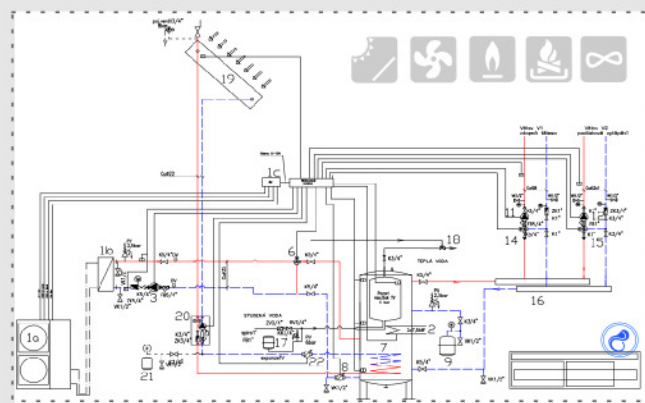

1 Poradenská a projekční činnost

O co jde? Odborné poradenství a návrh řešení. Zajištění technologií a **projektové dokumentace**.

Jak to děláme? Vzhledem k našim zkušenostem a získaným datům z měření pomáháme vymyslet ideální způsob použití technologií. Vytvoříme projektovou dokumentaci na míru tak, aby byl návrh optimální, realizovatelný a s **krátkou návratností**. V rámci přípravy projektu navrhujeme řízení dalších technologií v domě jako např.: **VZT, bazénová technologie, závlaha zahrady, žaluzie, osvětlení...**

Co tím získáte? Cílem je fungující řešení se zárukou **efektivního a hospodárneho provozu** s využitím všech možností moderních technologií.