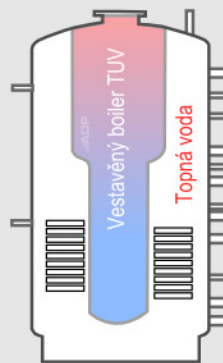

Řídíme a dodáváme technologie vytápění a chlazení

Tepelná čerpadla

Solární kolektory

Akumulační nádrže