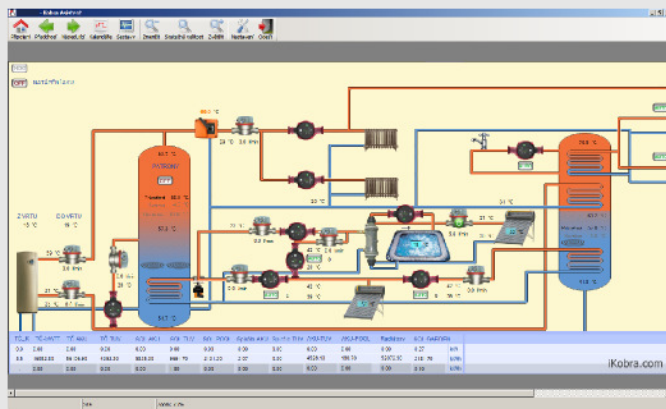

Na počátku tohoto tisíciletí se sešli dva pánové, majitel firmy ADP CZ, a.s. vyvíjející software a majitel firmy vyrábějící řídicí elektroniku. Tou dobou si stavěli vlastní domy a chtěli mít **finančně nenáročné** a přitom **komfortní bydlení**. Nestáli o dům nabitý elektronikou a složitými audio/video systémy, chtěli mít chytro a přitom **jednoduchou regulaci** základních potřeb domu. Proto dali hlavy dohromady a ve spojení s **Fakultou stavební ČVUT** - katedrou TZB vyvinuli během následujících let systém **Kobra**, který splňoval oba předchozí požadavky. Jeho komerční nasazení proběhlo úspěšně a v roce 2006 vznikly první instalace systému.

Rostoucí počet instalací přinášel cennou odezvu od zákazníků. Díky měřícím funkcím systému nám začala přicházet **data o provozu zdrojů tepla** a vytápění v jednotlivých domech. Díky tomu jsme zjistili, jak je to s **účinností a efektivitou** tepelných zdrojů (zejména **tepelných čerpadel a solárních kolektorů**) a funkčností různých topných systémů. Výsledky měření nebyly vždy shodné s parametry udávanými výrobcí. A tak jsme na základě této zkušenosti začali námi ověřené topné systémy a zdroje tepla dodávat sami. Proto jsme svou činnost časem rozšířili a zákazníkům nabízíme následující služby.

Jan Solařík - Praha "Hoši z ADP CZ prozkoumali náš původní systém vytápění, navrhli varianty nového řešení včetně návratnosti - v mém případě výměna el. kotle za TČ a inteligentní regulace vytápění. Vše si vzali na starost a výsledek stojí za to. Protopím o 2/3 méně a hlavně mám tepelný komfort, který bych s pouhým tepelným čerpadlem nikdy neměl."

"Pořízením drahého zdroje tepla se vnitřní prostředí v budově nezlepšilo, tepelný komfort přinesla až správná distribuce tepla - systém Kobra."
majitel wellness - Praha