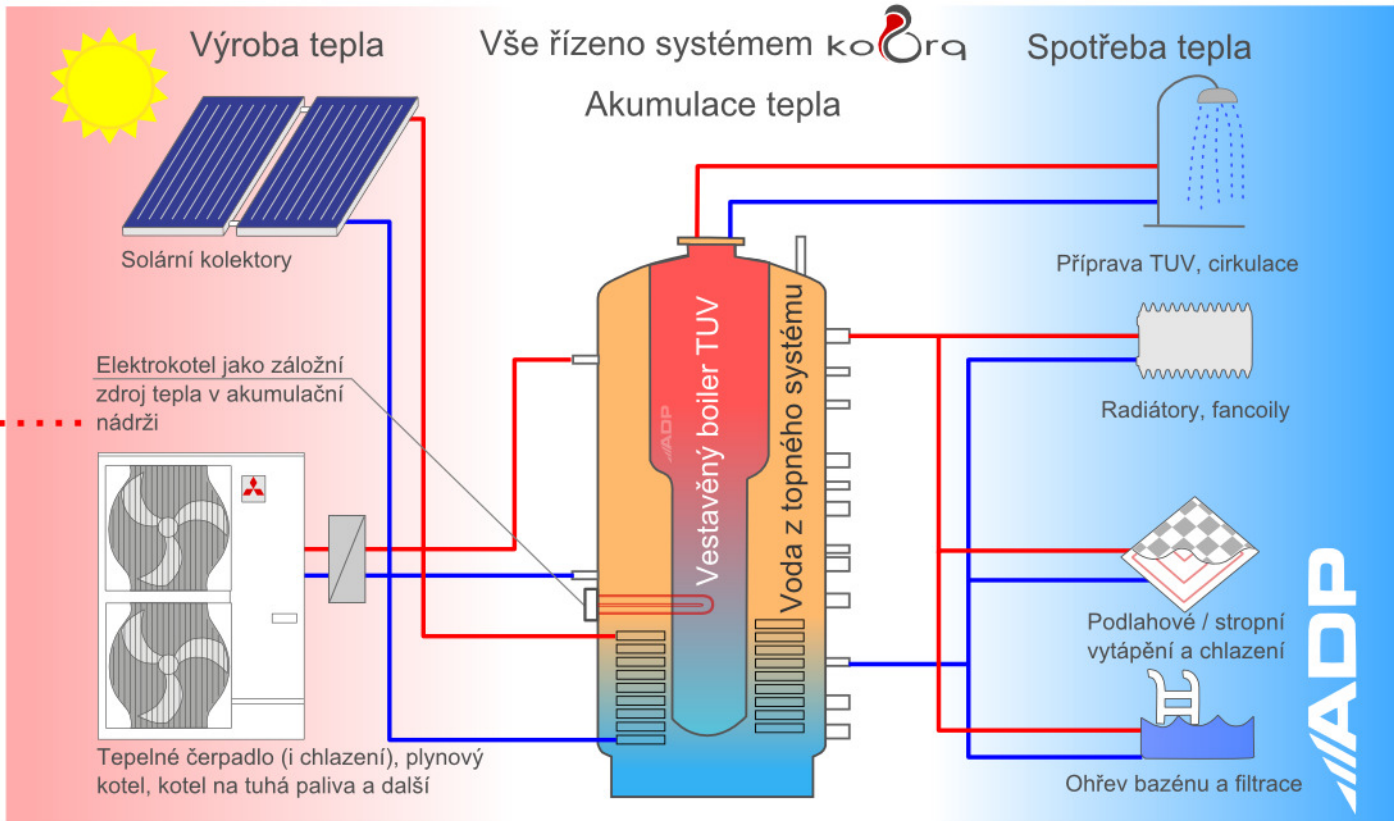

Komplexní řešení vytápění od ADP CZ
Řízeno systémem Kobra